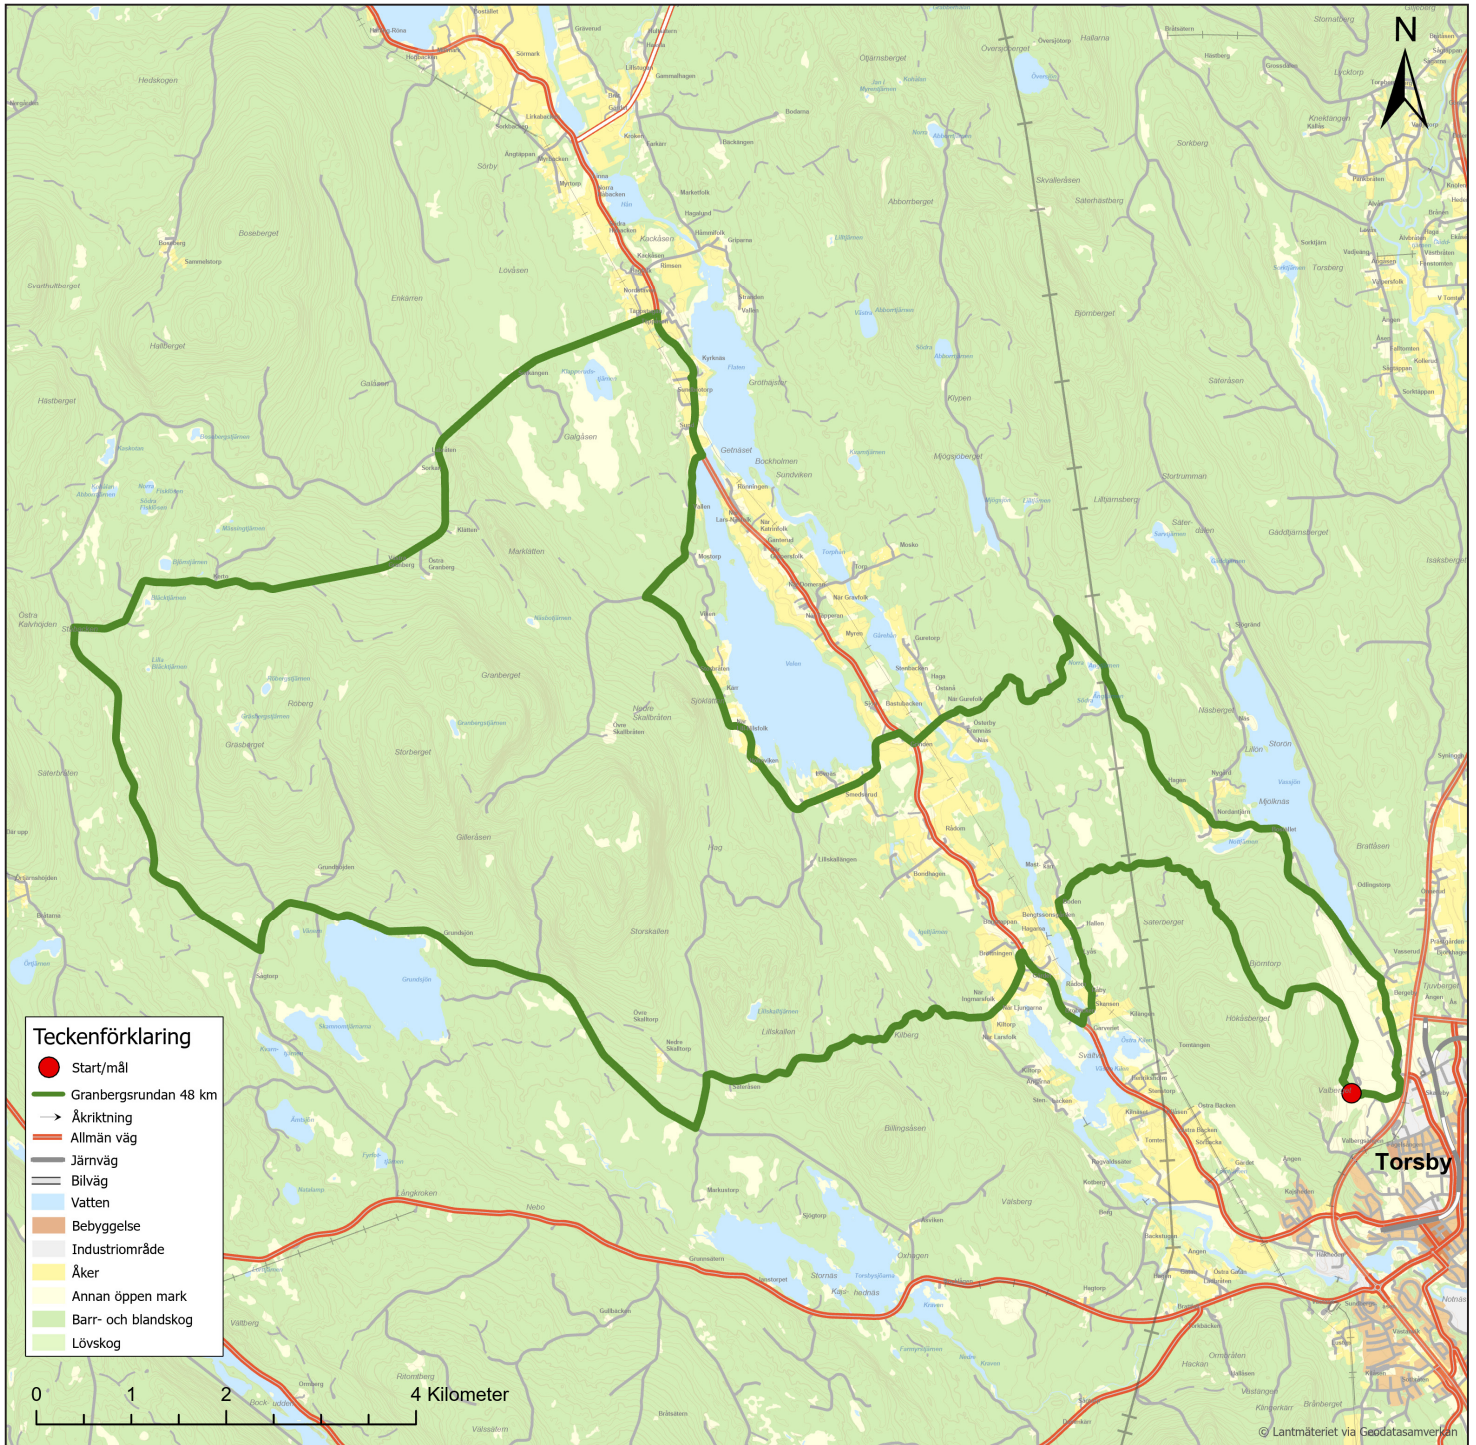

# Granbergsrundan 48 km

## Granbergsrundan 48 km

Till stora delar samma sträckning som Bosebergsrundan men en något kortare sträckning i de tuffaste partierna.

Mostly the same trail as the Boseberg Loop but with a shorter stretch along the toughest parts.

Andel av leden

Andel av leden som är