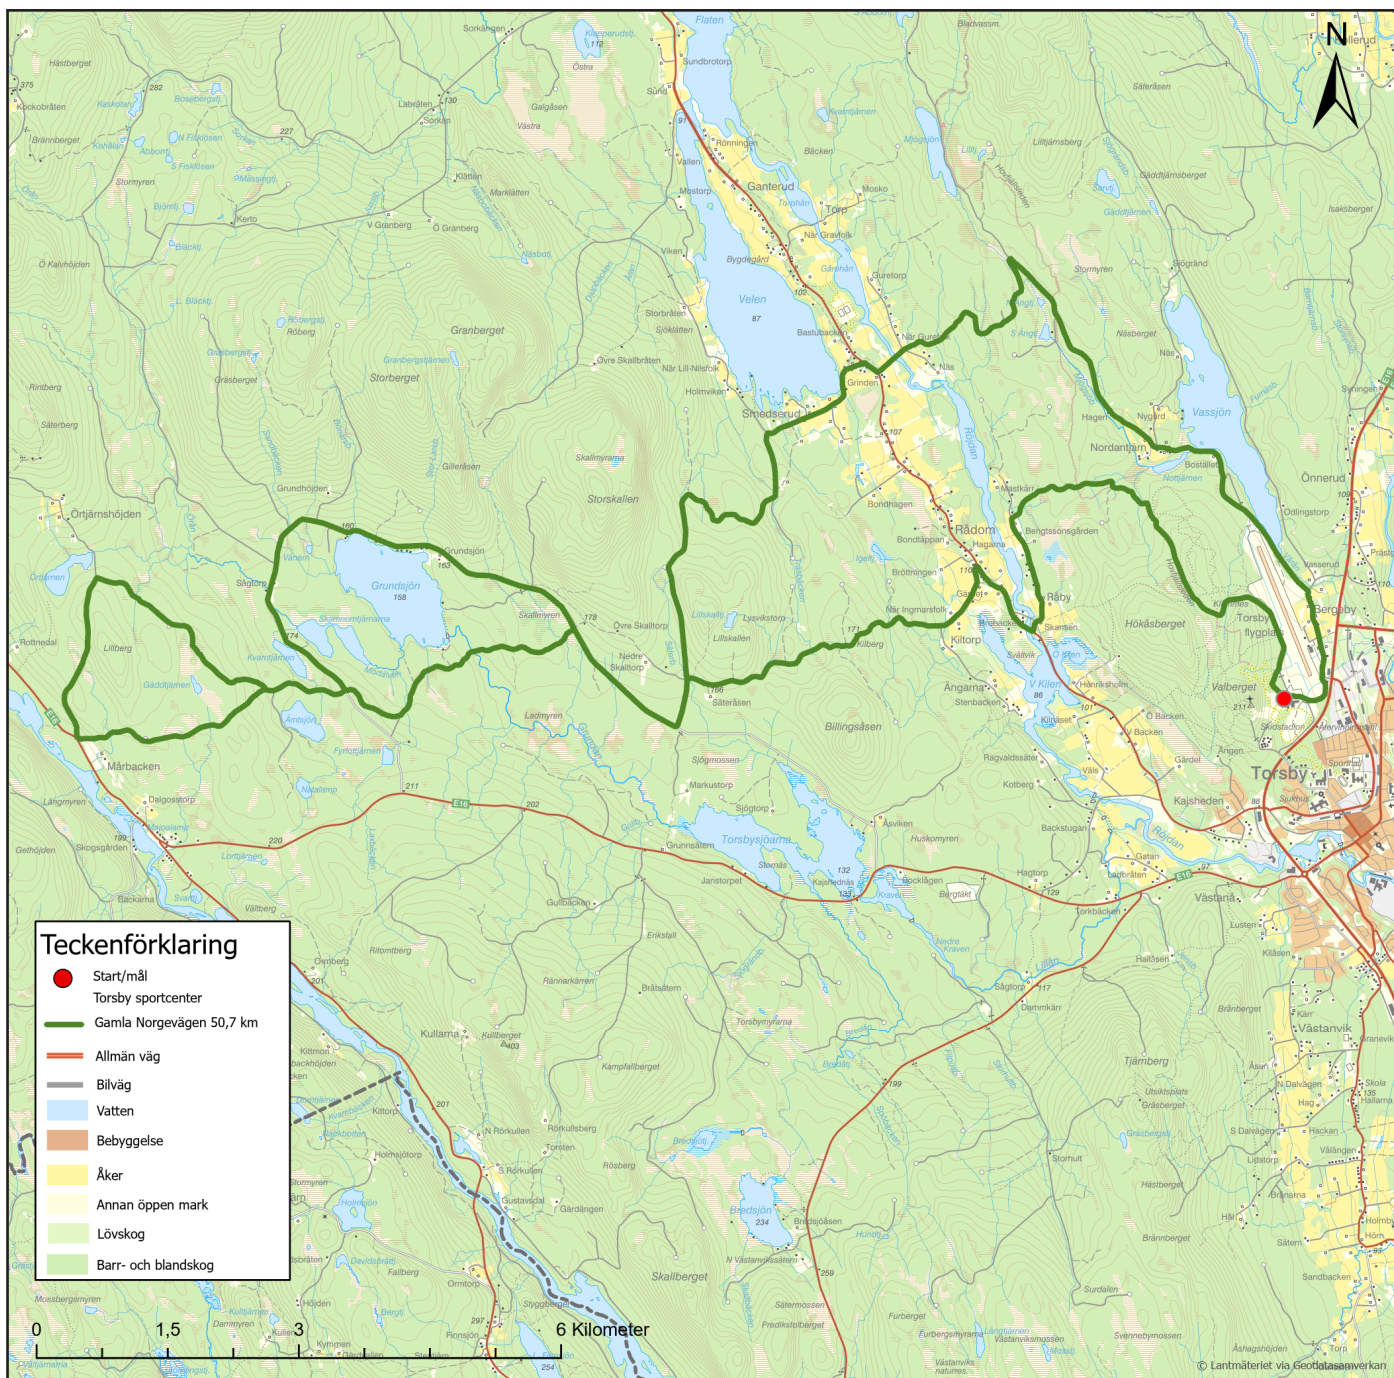

# Gamla Norgevägen 50,7 km

## Gamla Norgevägen 50,7 km

Leden går på den gamla vägen till Norge i ett kuperat landskap och tillbaka på norsidan av Grundsjön.

Gravel road track on the old road to Norway in a hilly landscape and back on the north side of Grundsjön.