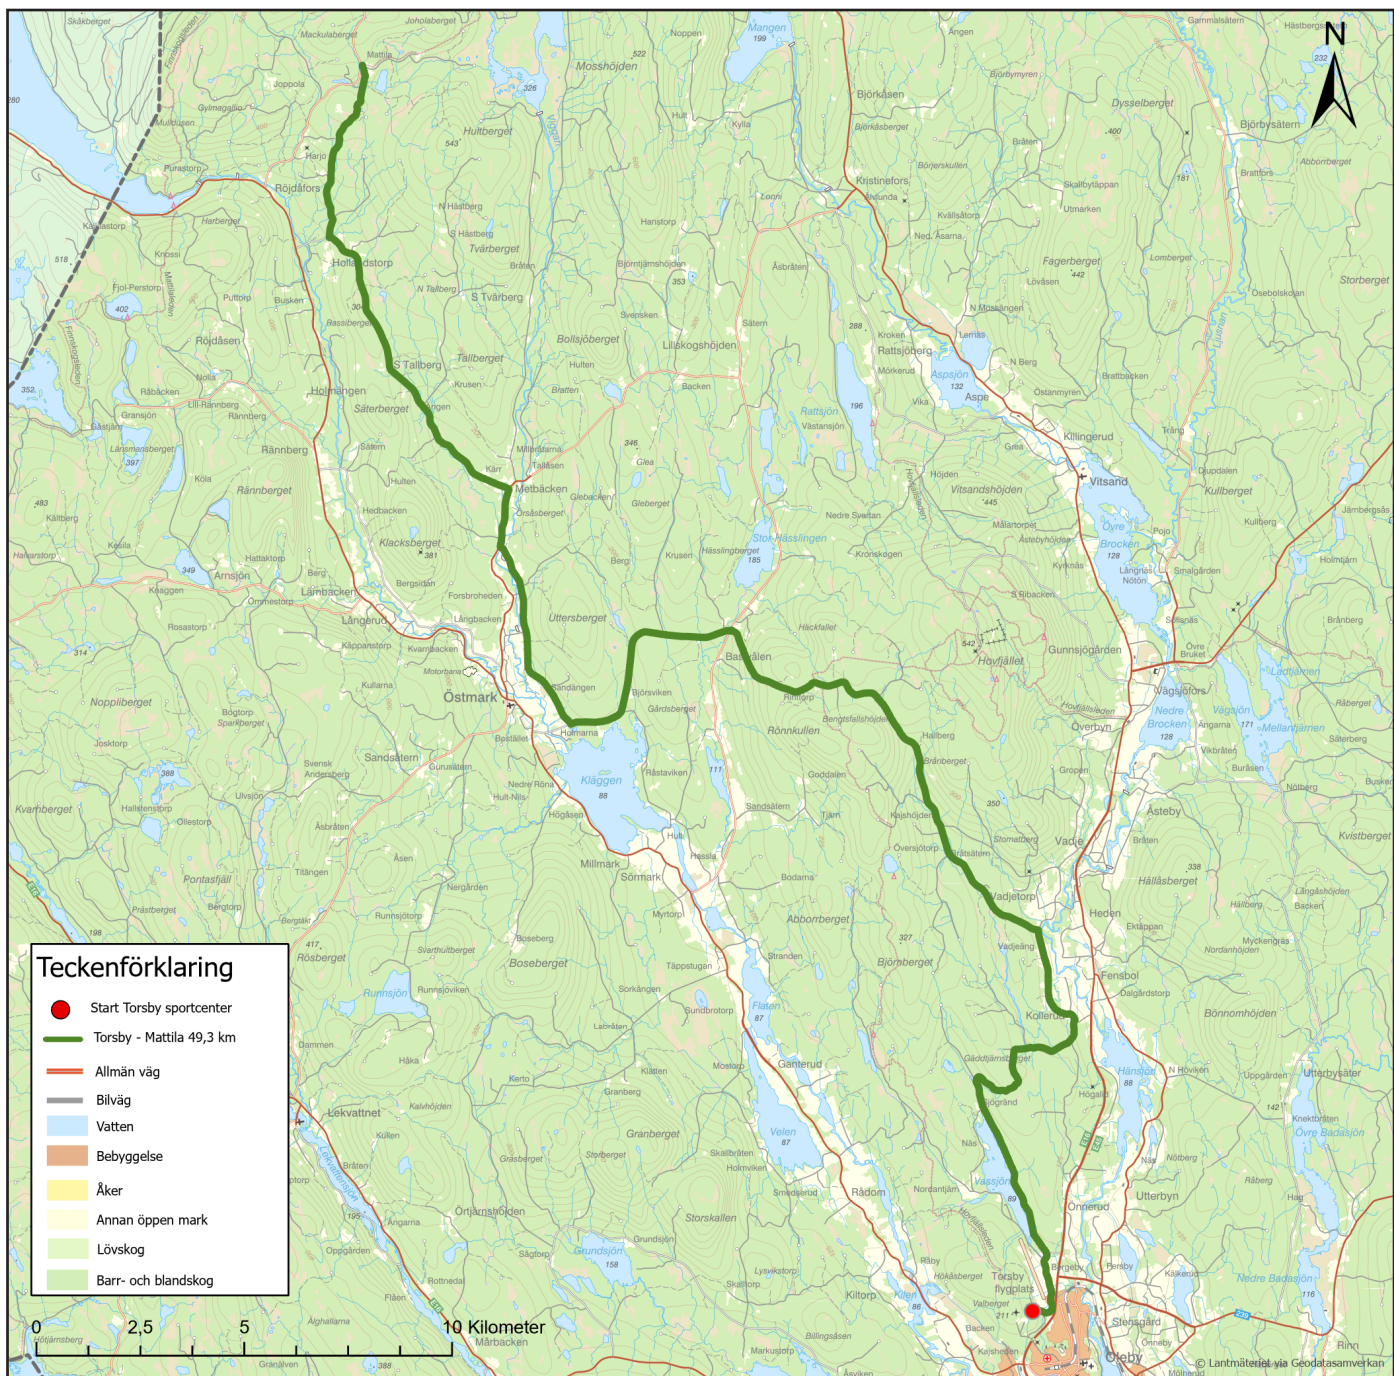

Torsby-Mattila 49,3 km

Torsby-Mattila 49,3 km

Klassisk grusväg som förbinder Torsby Skid tunnel & Sportcenter med Mattila Finnård och frilufsområde. Leden går öster om Östmarks centrum och Kläggen.

Andel av leden

Andel av leden som är